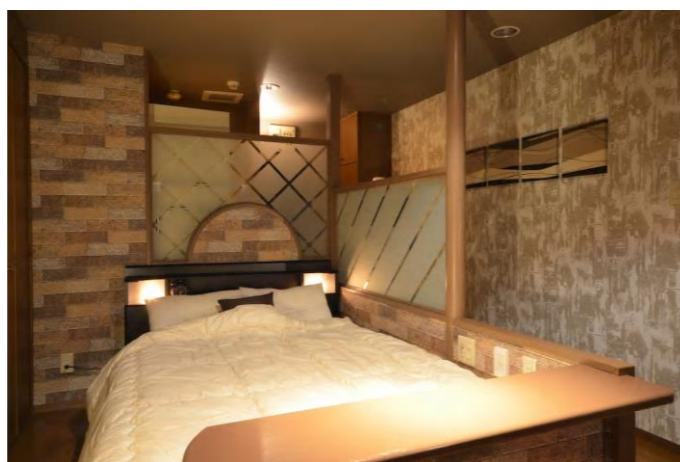

### ～ビジネス民泊～

ビジネス街にほど近いエリアでのビジネス旅行者をメインにコーディネートしたシックでモダンな洋室タイプ。

多人数宿泊に対応しながらも、デスクスペースを備え、ビジネスを兼ねた家族旅行やグループ旅行の需要に応えます。

築年数

29年

間取り/面積

1R/32m<sup>2</sup>

宿泊可能数