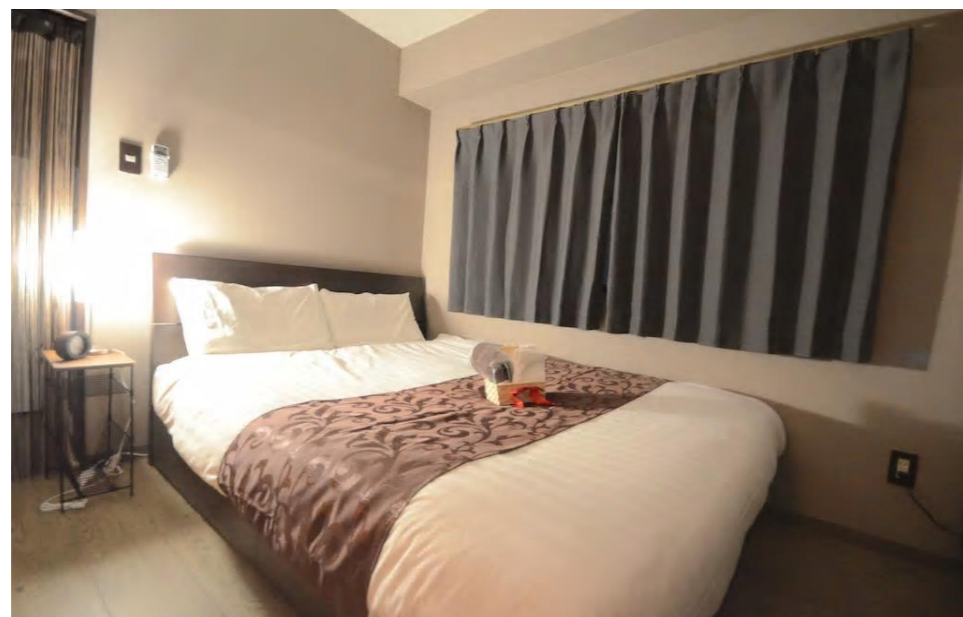

Alphabed高松百閒町401・402号室

リフォーム&家具家電コーディネート

～レトロモダン～

和洋のテイストをマッチさせたレトロな雰囲気の一室。

主寝室は遊び心のある照明器具の明かりが、桧貼りした障子に反射し、光で空間を演出。

落ち着いた雰囲気の洋室の天井には蓄光クロスを採用し、就寝時サプライズを。

築年数

41年

間取り/面積

2LDK/40.87㎡

宿泊可能数

5名